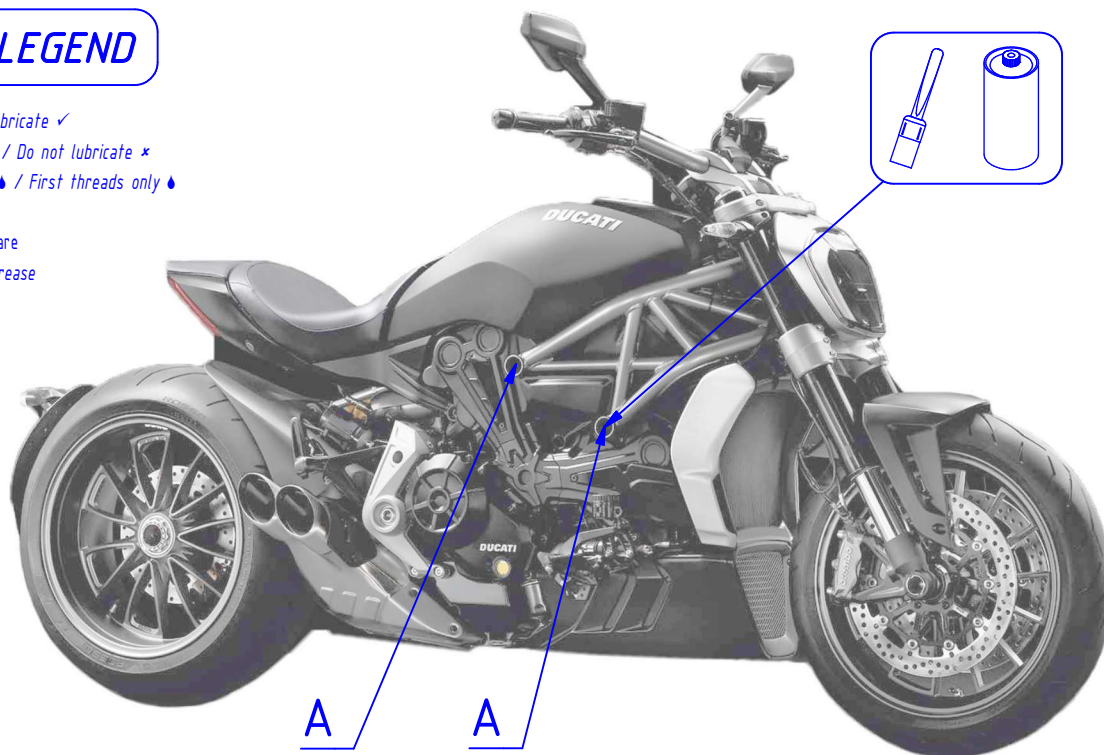

Pulire e/o sgrassare
 Clean and/or degrease

Immagine usata a fini esclusivamente illustrativi
 Image used for illustrative purposes only

- * Lubrificare leggermente la sede di battuta per la testa della vite.
- * Lightly grease the abutment seat for the head of the screw.

VALIDO PER ENTRAMBI I LATI
VALID FOR BOTH SIDES

ATTENZIONE: Questo prodotto potrebbe non essere conforme al codice stradale o alle leggi vigenti in alcuni paesi e quindi utilizzabili solo in aree private e/o chiuse al traffico
WARNING: This product may not comply with local road rules and regulations and can be used only in private areas and/or areas closed to traffic.