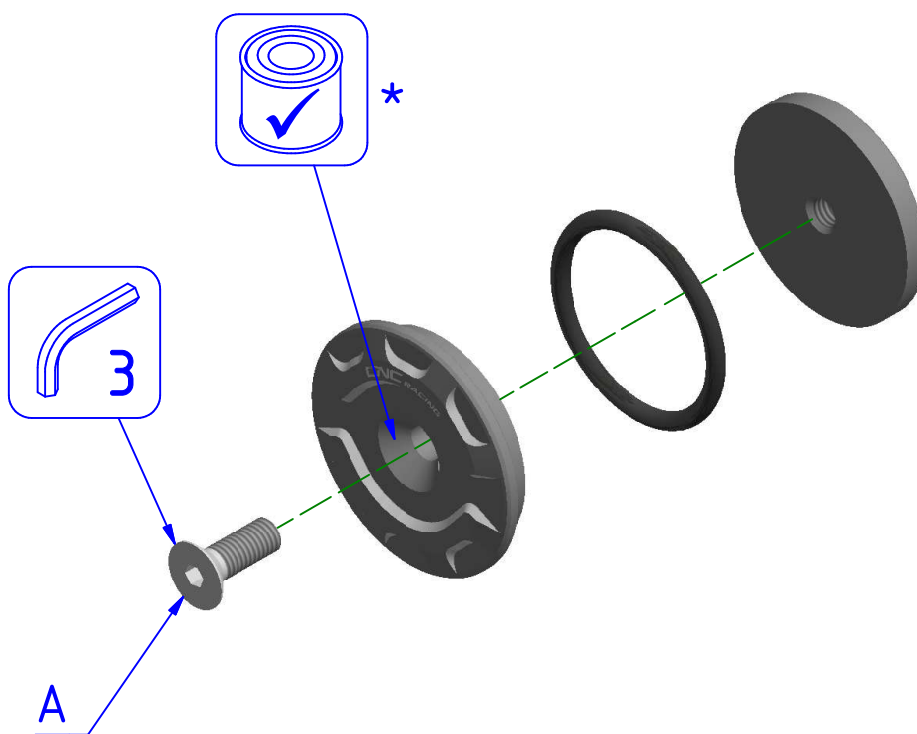

Pulire e/o sgrassare
 Clean and/or degrease

Immagine usata a fini esclusivamente illustrativi
 Image used for illustrative purposes only

- * Lubrificare leggermente la sede di battuta per la testa della vite.
- * Lightly grease the abutment seat for the head of the screw.

VALIDO PER ENTRAMBI I LATI
VALID FOR BOTH SIDES

ATTENZIONE: Questo prodotto potrebbe non essere conforme al codice stradale o alle leggi vigenti in alcuni paesi e quindi utilizzabili solo in aree private e/o chiuse al traffico
WARNING: This product may not comply with local road rules and regulations and can be used only in private areas and/or areas closed to traffic.