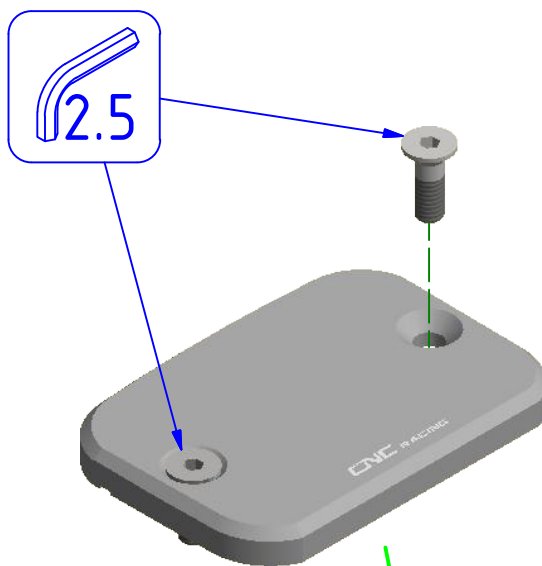

ATTENZIONE: Il montaggio del prodotto deve essere eseguito da personale specializzato
WARNING: The mounting of the product it must be realized from staff specialist

Immagine usata a fini esclusivamente illustrativi
 Image used for illustrative purposes only

ART:
 TF601

ISTRUZIONI / INSTRUCTIONS

TAPPI SERBATOIO FLUIDI
 FLUIDS TANK CAPS