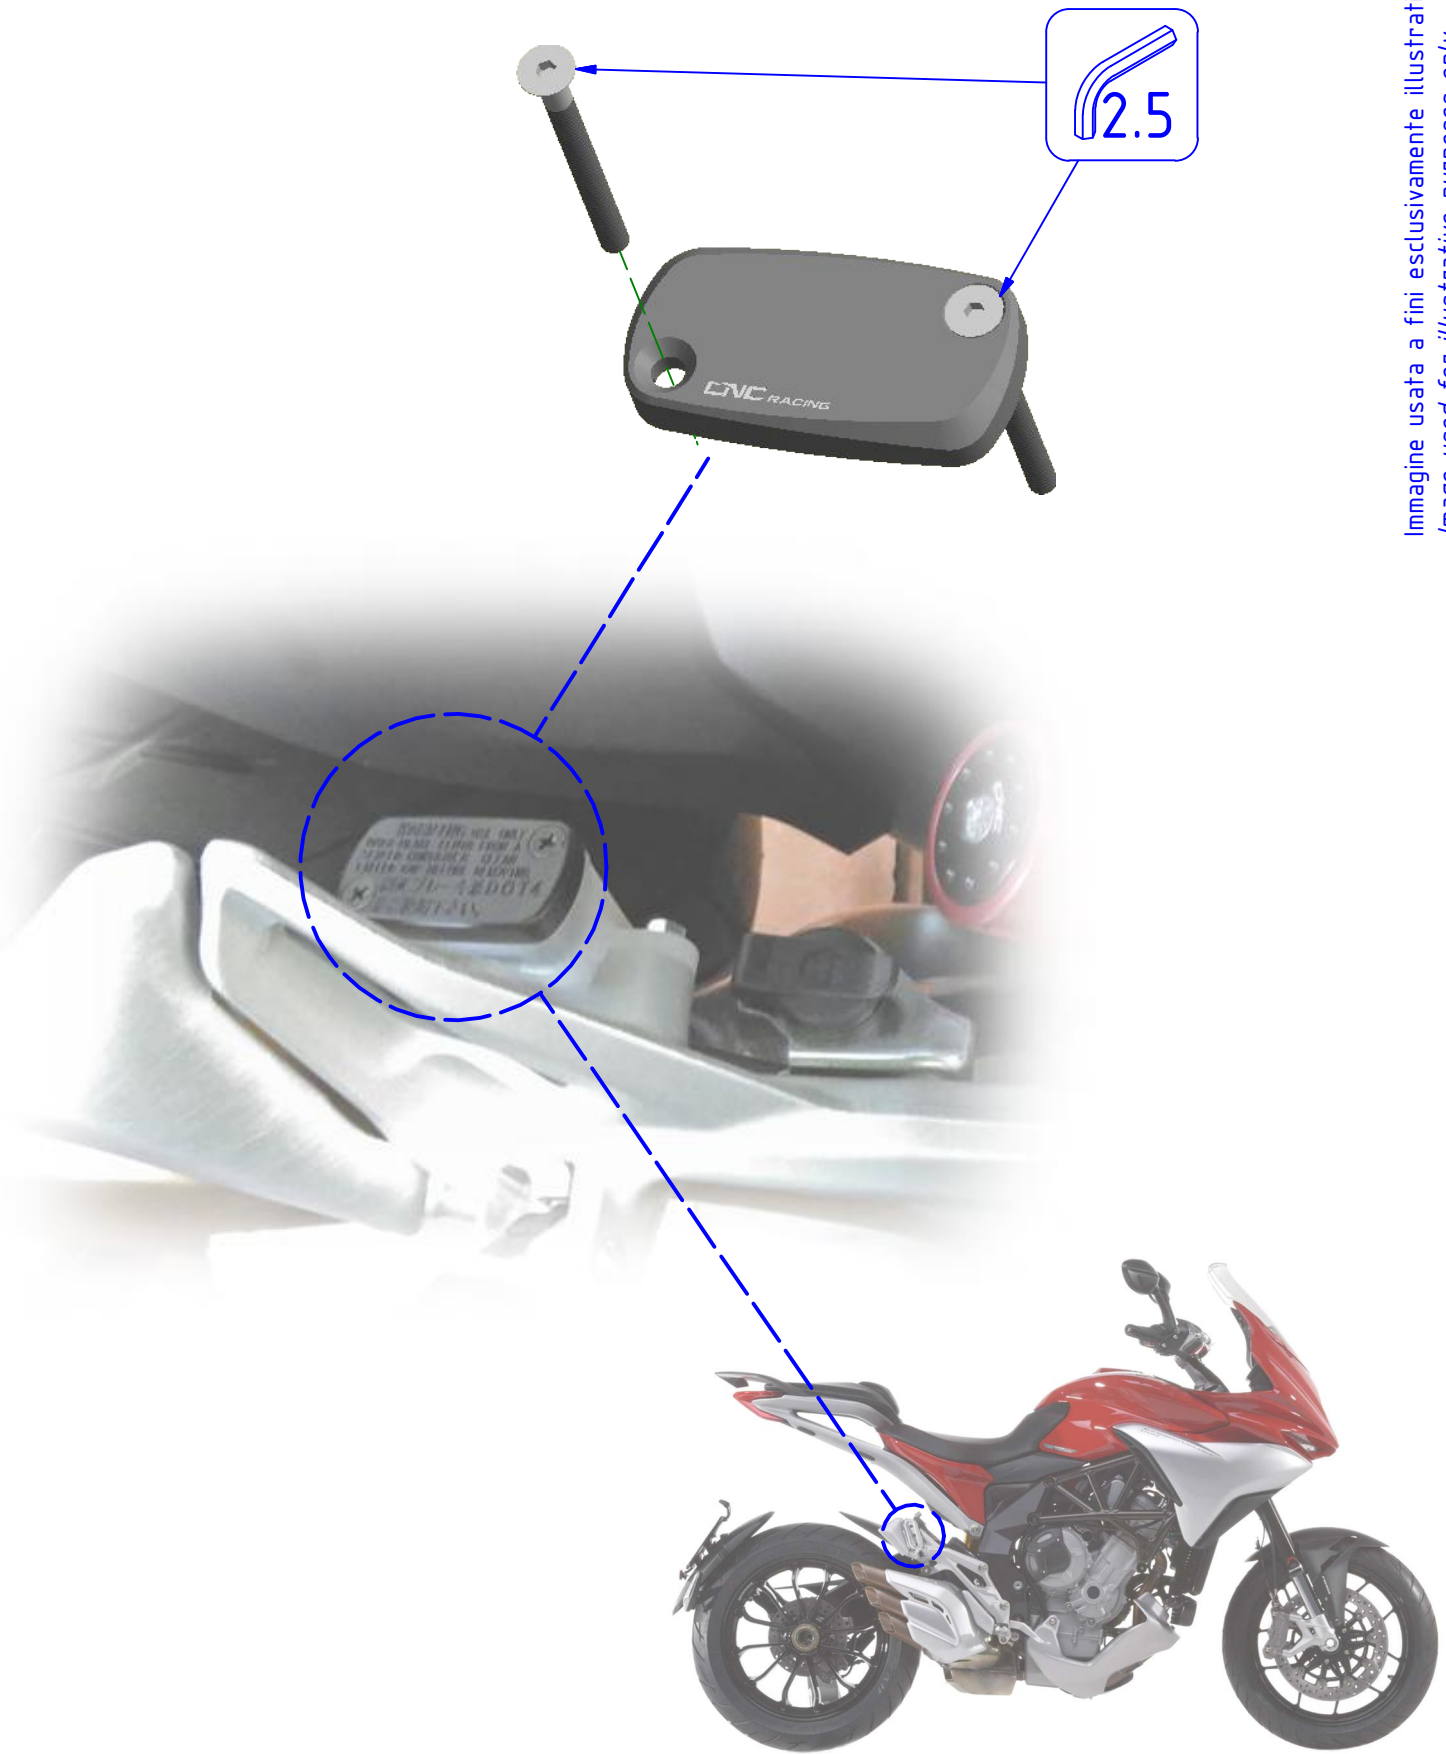

ATTENZIONE: Il montaggio del prodotto deve essere eseguito da personale specializzato
WARNING: The mounting of the product it must be realized from staff specialist

Immagine usata a fini esclusivamente illustrativi
 Image used for illustrative purposes only

ATTENZIONE: Questo prodotto potrebbe non essere conforme al codice stradale o alle leggi vigenti in alcuni paesi e quindi utilizzabili solo in aree private e/o chiuse al traffico
WARNING: This product may not comply with local road rules and regulations and can be used only in private areas and/or areas closed to traffic.

ART:

TF511

ISTRUZIONI / INSTRUCTIONS

TAPPI SERBATOIO FLUIDI
 CLUTCH FLUID TANK CAPS