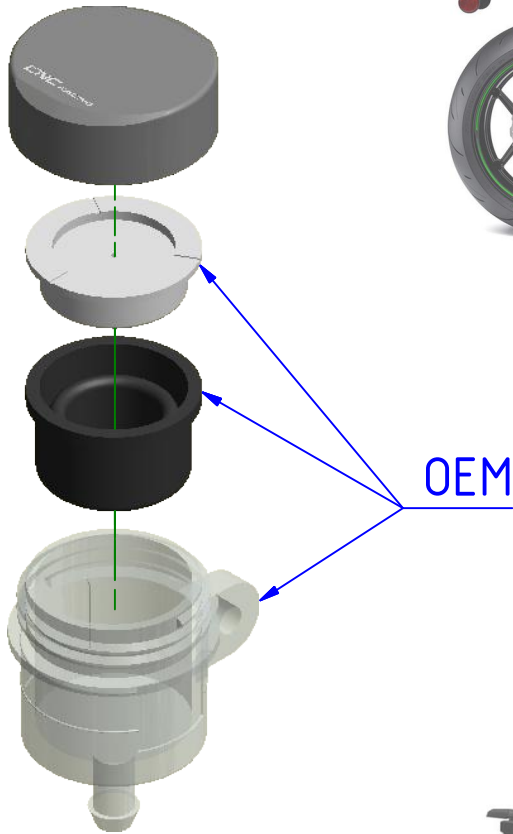

ATTENZIONE: Il montaggio del prodotto deve essere eseguito da personale specializzato
WARNING: The mounting of the product it must be realized from staff specialist

Per un corretto funzionamento devono essere presenti tutti i componenti illustrati.
 For a proper operation must be present all the component shown.

Immagine usata a fini esclusivamente illustrativi
 Image used for illustrative purposes only

Punti di applicazione (A, B)
 a seconda del modello.

Application points (A, B)
 depending on the model.

*OEM = ORIGINAL
 EQUIPMENT
 MANUFACTURER

ART:
 TF508

ISTRUZIONI / INSTRUCTIONS

TAPPI SERBATOIO FLUIDI
 FLUIDS TANK CAPS