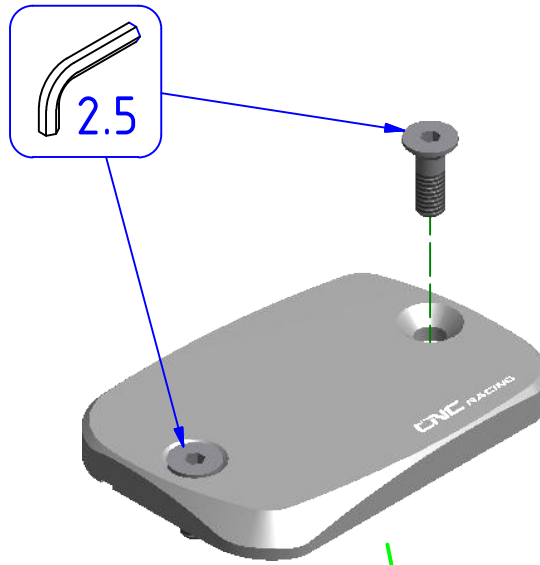

ATTENZIONE: Il montaggio del prodotto deve essere eseguito da personale specializzato
WARNING: The mounting of the product it must be realized from staff specialist

Immagine usata a fini esclusivamente illustrativi
 Image used for illustrative purposes only

ART:
 TF501

ISTRUZIONI / INSTRUCTIONS

TAPPI SERBATOIO FLUIDI
 FLUIDS TANK CAPS