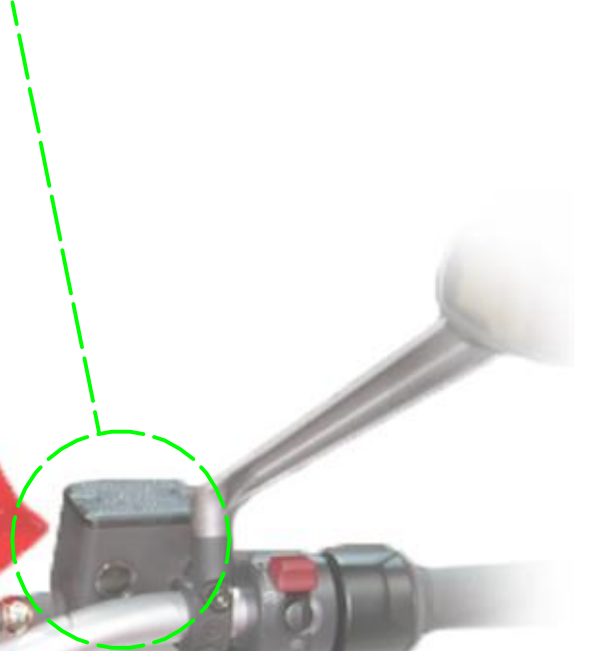

ATTENZIONE: Il montaggio del prodotto deve essere eseguito da personale specializzato
WARNING: The mounting of the product it must be realized from staff specialist

Immagine usata a fini esclusivamente illustrativi
 Image used for illustrative purposes only

ART:
 TF501

ISTRUZIONI / INSTRUCTIONS

TAPPI SERBATOIO FLUIDI
 FLUIDS TANK CAPS