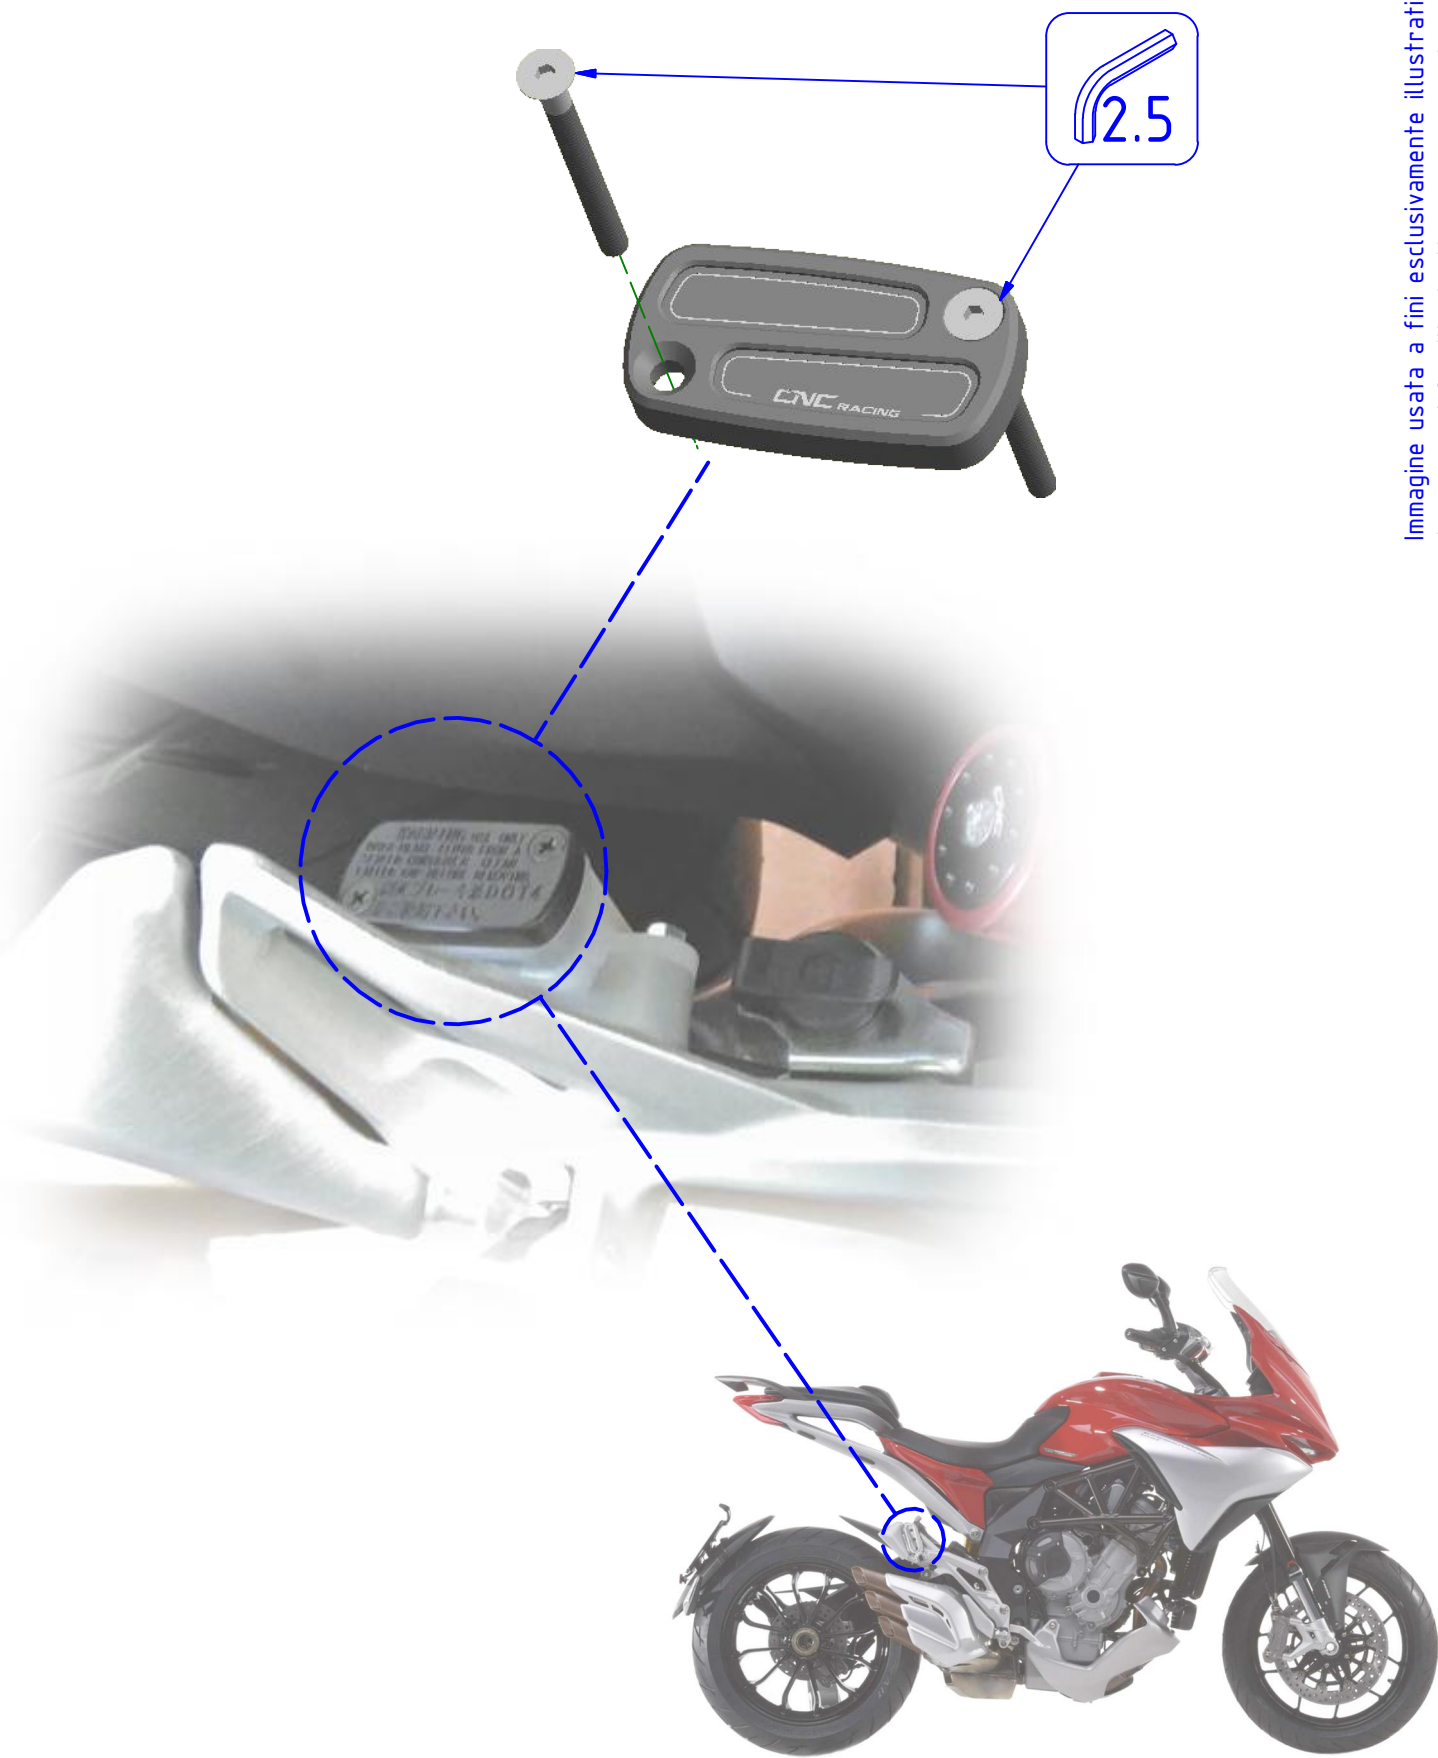

ATTENZIONE: Il montaggio del prodotto deve essere eseguito da personale specializzato
WARNING: The mounting of the product it must be realized from staff specialist

Immagine usata a fini esclusivamente illustrativi
 Image used for illustrative purposes only

ATTENZIONE: Questo prodotto potrebbe non essere conforme al codice stradale o alle leggi vigenti in alcuni paesi e quindi utilizzabili solo in aree private e/o chiuse al traffico
WARNING: This product may not comply with local road rules and regulations and can be used only in private areas and/or areas closed to traffic.

ART:
 TF451

ISTRUZIONI / INSTRUCTIONS

TAPPI SERBATOIO FLUIDI
 CLUTCH FLUID TANK CAPS