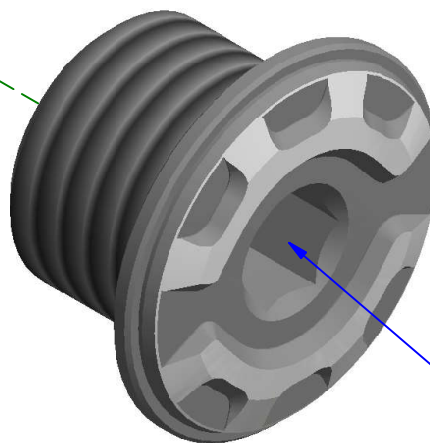

ATTENZIONE: Il montaggio del prodotto deve essere eseguito da personale specializzato
WARNING: The mounting of the product it must be realized from staff specialist

Immagine usata a fini esclusivamente illustrativi
Image used for illustrative purposes only

*OEM

*OEM = ORIGINAL
EQUIPMENT
MANUFACTURER

ATTENZIONE: Questo prodotto potrebbe non essere conforme al codice stradale o alle leggi vigenti in alcuni paesi e quindi utilizzabili solo in aree private e/o chiuse al traffico
WARNING: This product may not comply with local road rules and regulations and can be used only in private areas and/or areas closed to traffic.

ART:
TA201

ISTRUZIONI / INSTRUCTIONS

TAPPO CARICO OLIO "GEAR"
ENGINE OIL FILLER CAPS "GEAR"