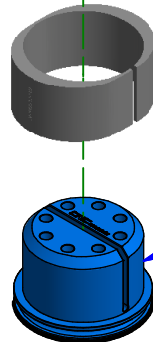

Immagine usata a fini esclusivamente illustrativi
 Image used for illustrative purposes only

INSERIRE NEL FORO CORRETTO A SECONDA DEL MODELLO
 INSERT INTO THE CORRECT HOLE DEPENDING ON MODEL

VALIDO PER ENTRAMBI I LATI
 VALID FOR BOTH SIDES

1199 PANIGALE

1299 PANIGALE

CNC RACING
 OPTIONAL PART
 GH354

* PER IL SERRAGGIO DELLE VITI RIFARSI AL MANUALE DEL COSTRUTTORE
 * FOR THE TIGHTENING OF THE SCREWS REFER TO THE MANUFACTURER'S MANUAL

ATTENZIONE: Questo prodotto potrebbe non essere conforme al codice stradale o alle leggi vigenti in alcuni paesi e quindi utilizzabili solo in aree private e/o chiuse al traffico
WARNING: This product may not comply with local road rules and regulations and can be used only in private areas and/or areas closed to traffic.