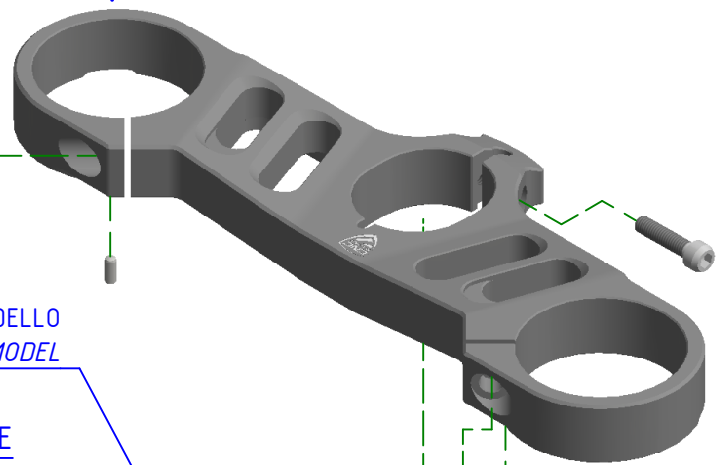

ATTENZIONE: Il montaggio del prodotto deve essere eseguito da personale specializzato
WARNING: The mounting of the product it must be realized from staff specialist

LEGENDA / LEGEND

Lubrificare ✓ / Lubricate ✓
 Non lubrificare ✗ / Do not lubricate ✗
 Solo primi filetti ◆ / First threads only ◆

Immagine usata a fini esclusivamente illustrativi
 Image used for illustrative purposes only

INSERIRE NEL FORO CORRETTO A SECONDA DEL MODELLO
 INSERT INTO THE CORRECT HOLE DEPENDING ON MODEL

VALIDO PER ENTRAMBI I LATI
 VALID FOR BOTH SIDES

1199 PANIGALE

1299 PANIGALE

CNC RACING
 OPTIONAL PART
 GH354

* PER IL SERRAGGIO DELLE VITI RIFARSI AL MANUALE DEL COSTRUTTORE
 * FOR THE TIGHTENING OF THE SCREWS REFER TO THE MANUFACTURER'S MANUAL

ATTENZIONE: Questo prodotto potrebbe non essere conforme al codice stradale o alle leggi vigenti in alcuni paesi e quindi utilizzabili solo in aree private e/o chiuse al traffico
WARNING: This product may not comply with local road rules and regulations and can be used only in private areas and/or areas closed to traffic.

ART:
 PST08

ISTRUZIONI / INSTRUCTIONS
 PIASTRA DI STERZO SUPERIORE
 TOP YOKE