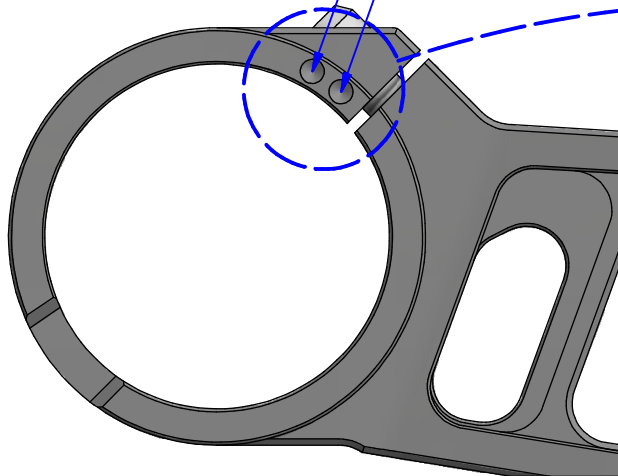

Immagine usata a fini esclusivamente illustrativi
 Image used for illustrative purposes only

INSERIRE NEL FORO CORRETTO A SECONDA DEL MODELLO
 INSERT INTO THE CORRECT HOLE DEPENDING ON MODEL

VALIDO PER ENTRAMBI I LATI
 VALID FOR BOTH SIDES

1199 PANIGALE

1299 PANIGALE

CNC RACING
 OPTIONAL PART
 GH354

* PER IL SERRAGGIO DELLE VITI RIFARSI AL MANUALE DEL COSTRUTTORE
 * FOR THE TIGHTENING OF THE SCREWS REFER TO THE MANUFACTURER'S MANUAL

ATTENZIONE: Questo prodotto potrebbe non essere conforme al codice stradale o alle leggi vigenti in alcuni paesi e quindi utilizzabili solo in aree private e/o chiuse al traffico
WARNING: This product may not comply with local road rules and regulations and can be used only in private areas and/or areas closed to traffic.