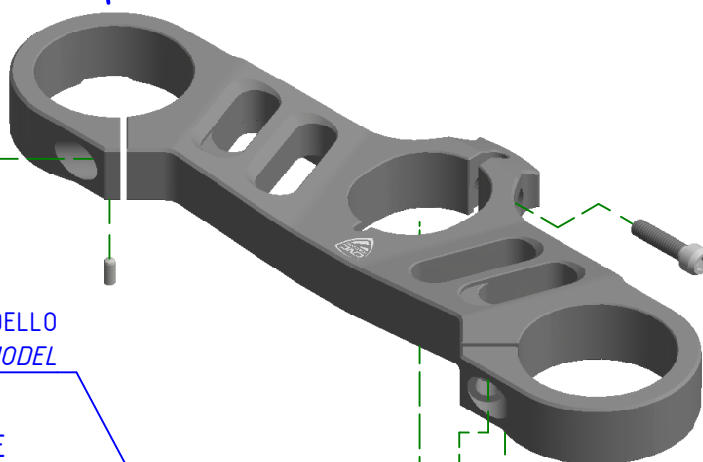

ATTENZIONE: Il montaggio del prodotto deve essere eseguito da personale specializzato
WARNING: The mounting of the product it must be realized from staff specialist

LEGENDA / LEGEND

Lubrificare ✓ / Lubricate ✓
 Non lubrificare ✗ / Do not lubricate ✗
 Solo primi filetti ◆ / First threads only ◆

Immagine usata a fini esclusivamente illustrativi
 Image used for illustrative purposes only

INSERIRE NEL FORO CORRETTO A SECONDA DEL MODELLO
 INSERT INTO THE CORRECT HOLE DEPENDING ON MODEL

VALIDO PER ENTRAMBI I LATI
 VALID FOR BOTH SIDES

1199 PANIGALE

1299 PANIGALE

CNC RACING
 OPTIONAL PART
GH354

- * PER IL SERRAGGIO DELLE VITI RIFARSI AL MANUALE DEL COSTRUTTORE
- * FOR THE TIGHTENING OF THE SCREWS REFER TO THE MANUFACTURER'S MANUAL

ATTENZIONE: Questo prodotto potrebbe non essere conforme al codice stradale o alle leggi vigenti in alcuni paesi e quindi utilizzabili solo in aree private e/o chiuse al traffico
WARNING: This product may not comply with local road rules and regulations and can be used only in private areas and/or areas closed to traffic.