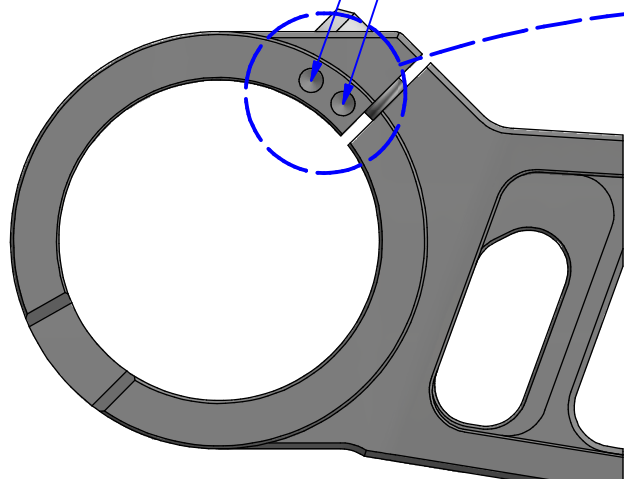

Immagine usata a fini esclusivamente illustrativi
 Image used for illustrative purposes only

INSERIRE NEL FORO CORRETTO A SECONDA DEL MODELLO
 INSERT INTO THE CORRECT HOLE DEPENDING ON MODEL

VALIDO PER ENTRAMBI I LATI
 VALID FOR BOTH SIDES

1199 PANIGALE

1299 PANIGALE

CNC RACING
 OPTIONAL PART
GH354

- * PER IL SERRAGGIO DELLE VITI RIFARSI AL MANUALE DEL COSTRUTTORE
- * FOR THE TIGHTENING OF THE SCREWS REFER TO THE MANUFACTURER'S MANUAL

ATTENZIONE: Questo prodotto potrebbe non essere conforme al codice stradale o alle leggi vigenti in alcuni paesi e quindi utilizzabili solo in aree private e/o chiuse al traffico
WARNING: This product may not comply with local road rules and regulations and can be used only in private areas and/or areas closed to traffic.