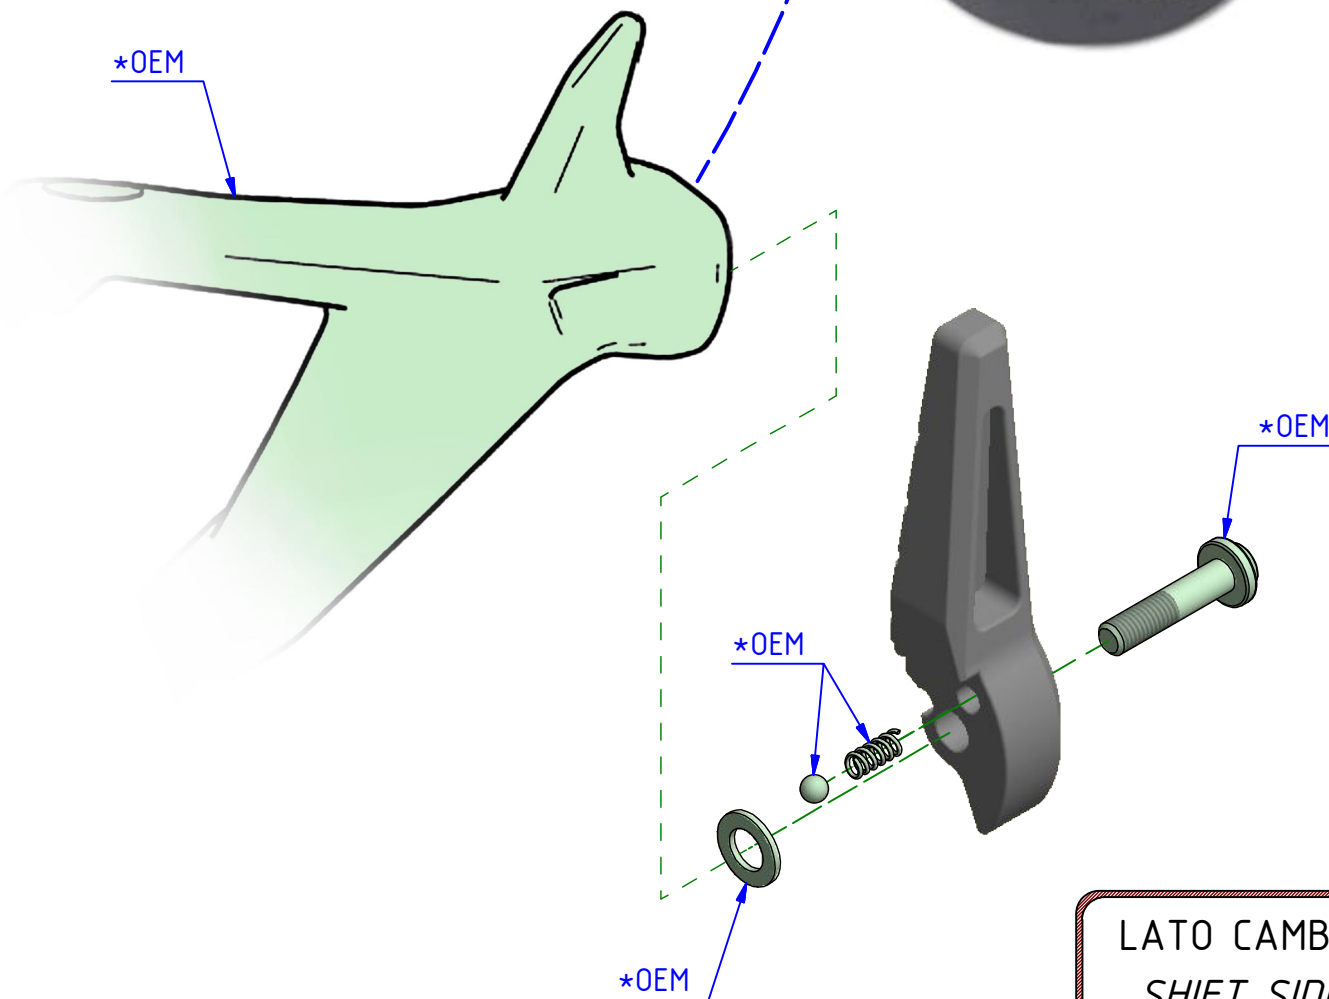

ATTENZIONE: Il montaggio del prodotto deve essere eseguito da personale specializzato  
 WARNING: The mounting of the product it must be realized from staff specialist

VALIDO PER ENTRAMBI I LATI  
 VALID FOR BOTH SIDES

\*OEM = ORIGINAL  
 EQUIPMENT  
 MANUFACTURER

Immagine usata a fini esclusivamente illustrativi  
 Image used for illustrative purposes only

ATTENZIONE: Questo prodotto potrebbe non essere conforme al codice stradale o alle leggi vigenti in alcuni paesi e quindi utilizzabili solo in aree private e/o chiuse al traffico  
 WARNING: This product may not comply with local road rules and regulations and can be used only in private areas and/or areas closed to traffic.

ART:  
 PEP04

ISTRUZIONI / INSTRUCTIONS

POGGIAPIEDI PASSEGGERO  
 PASSENGER FOOTPEGS