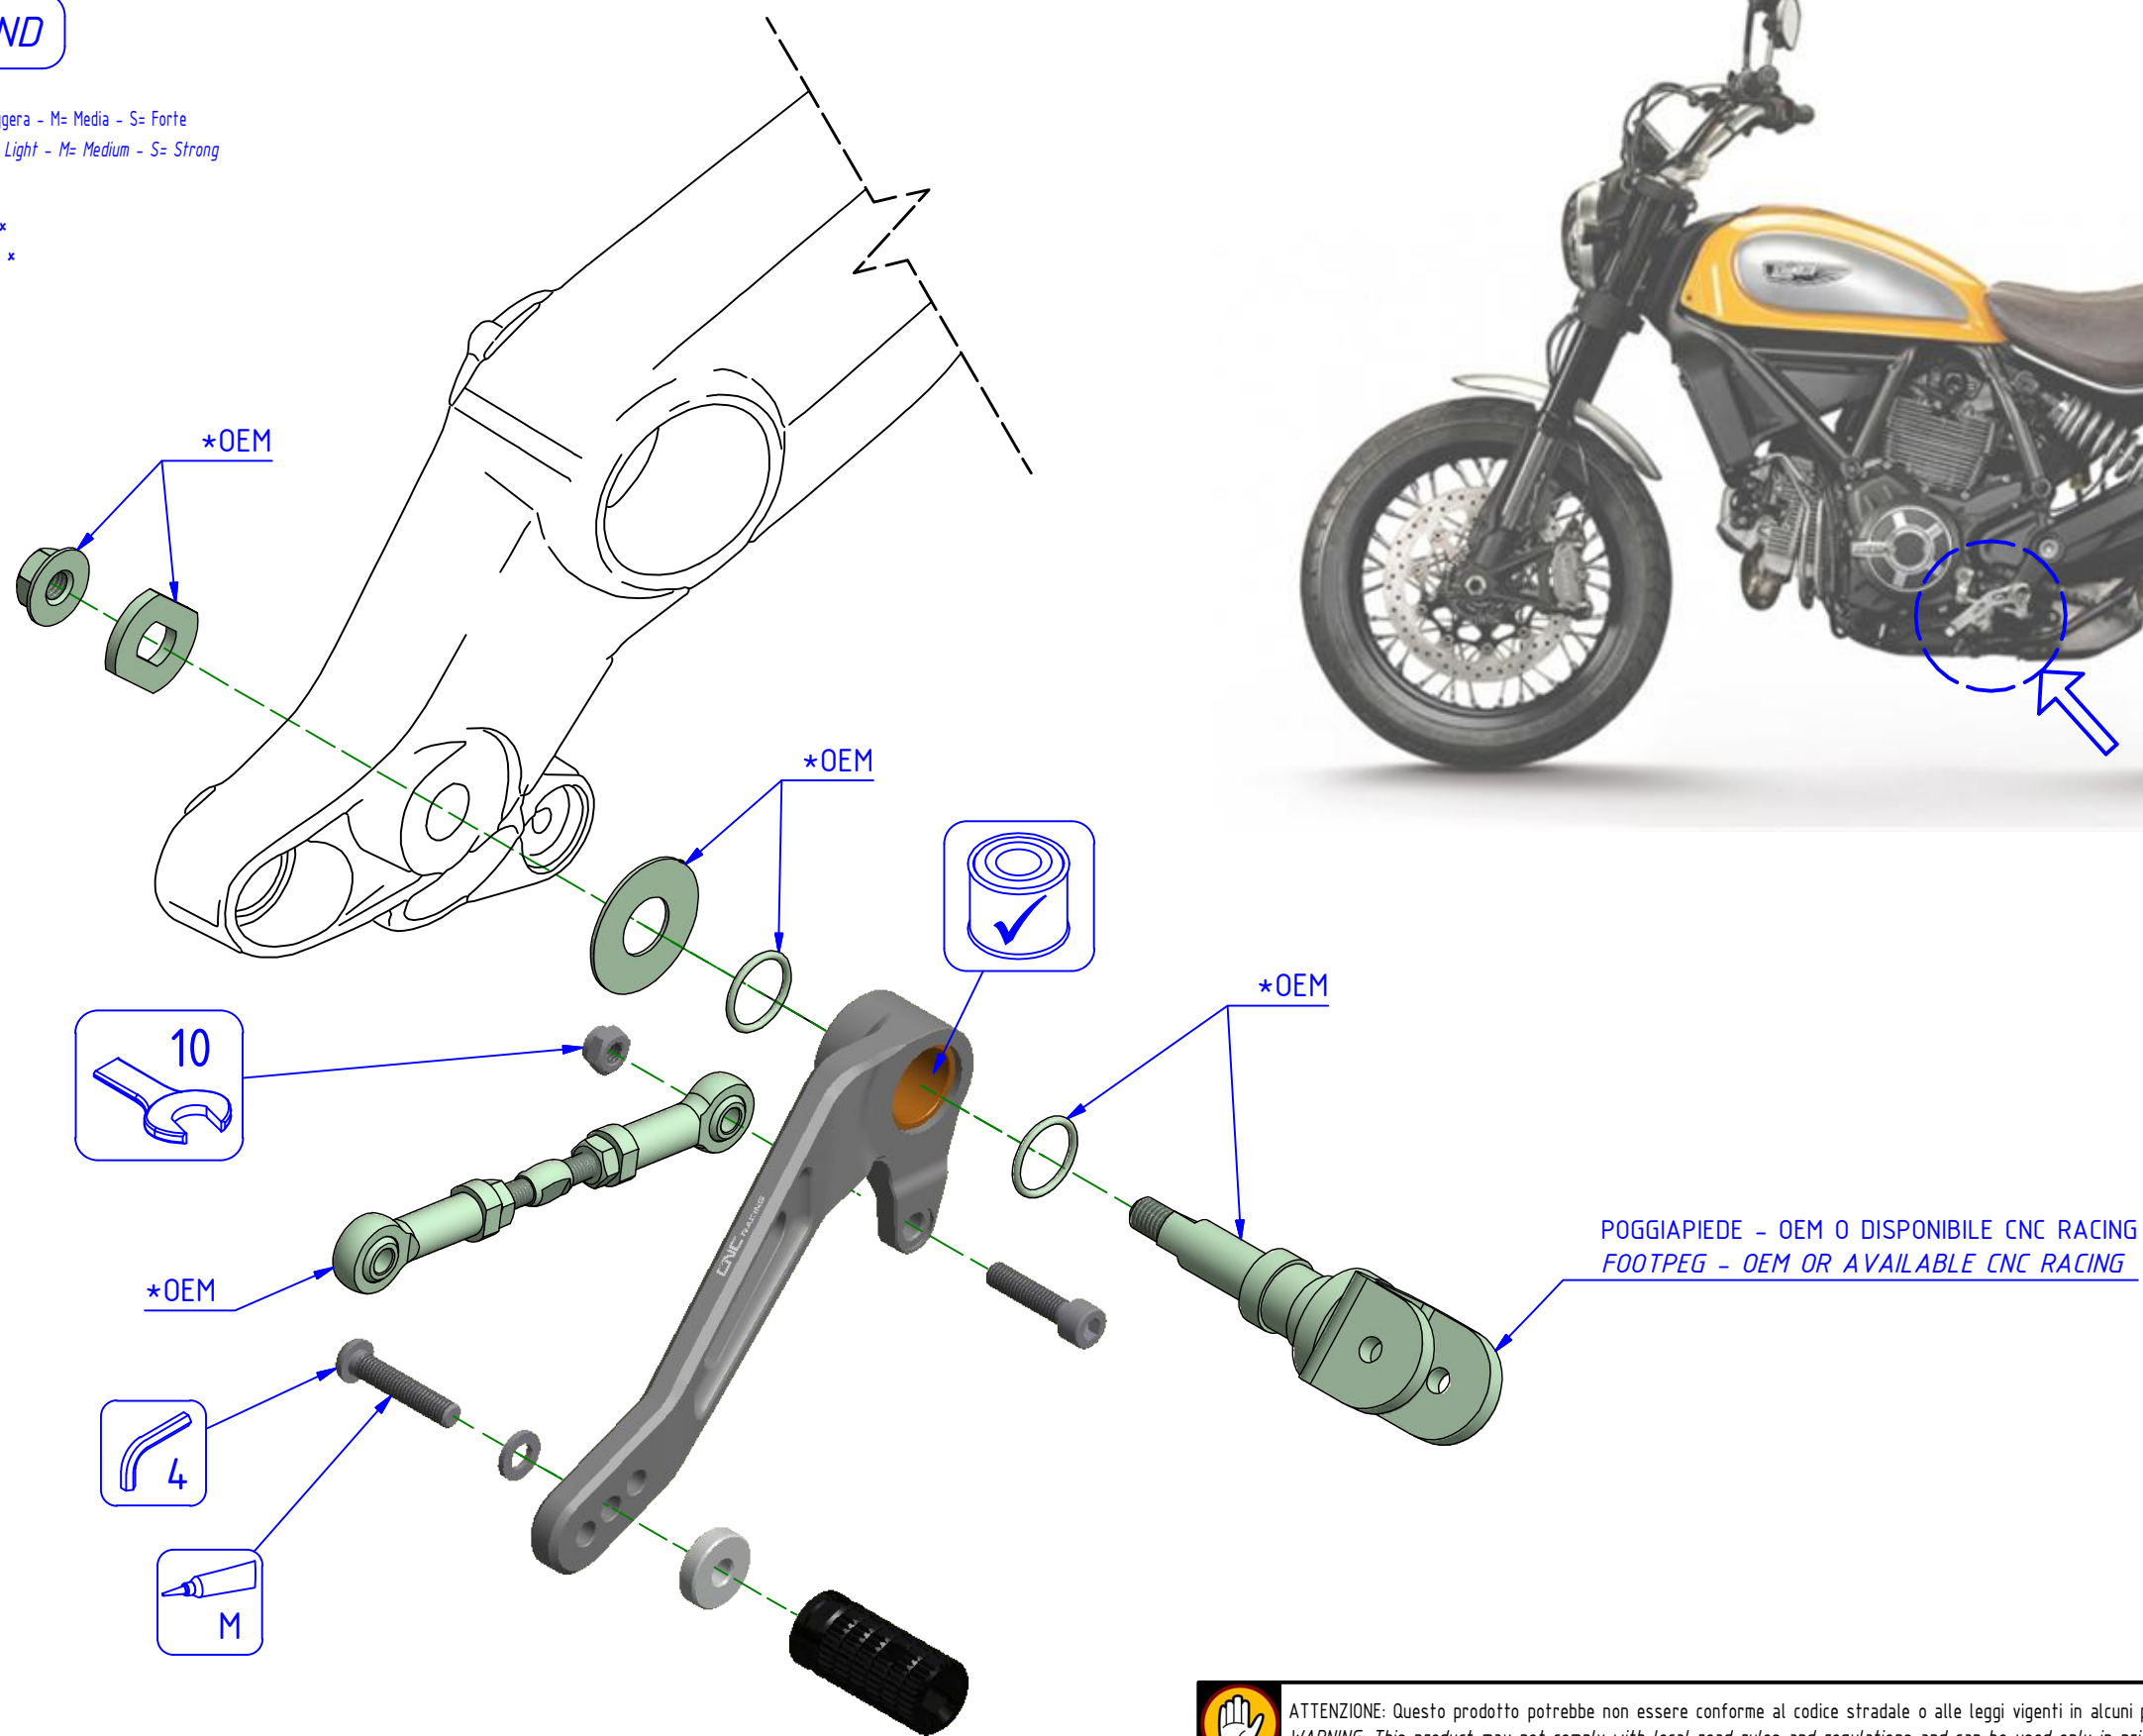

LATO DESTRO
RIGHT SIDE

LEGENDA / LEGEND

- Bloccare con frenafili: L= Leggera - M= Media - S= Forte
Lock with the threadlocker: L= Light - M= Medium - S= Strong
- Lubrificare ✓ / Non lubrificare ✗
Lubricate ✓ / Do not lubricate ✗

ART:
PE246

ISTRUZIONI / INSTRUCTIONS
KIT COMANDI PILOTA "EASY"
ADJUSTABLE LEVERS "EASY"

A termini di legge ci riserviamo la proprietà di questo disegno con divieto di riproduzione o di rendimento noto a terzi senza nostra autorizzazione. / Pursuant to law, we reserve the ownership of this drawing with prohibition to copy or disclosed to third parties without our authorization.

LATO SINISTRO
LEFT SIDE

LEGENDA / LEGEND

Bloccare con frenafili: L= Leggera - M= Media - S= Forte
Lock with the threadlocker: L= Light - M= Medium - S= Strong

Lubrificare ✓ / Non lubrificare ✗
Lubricate ✓ / Do not lubricate ✗