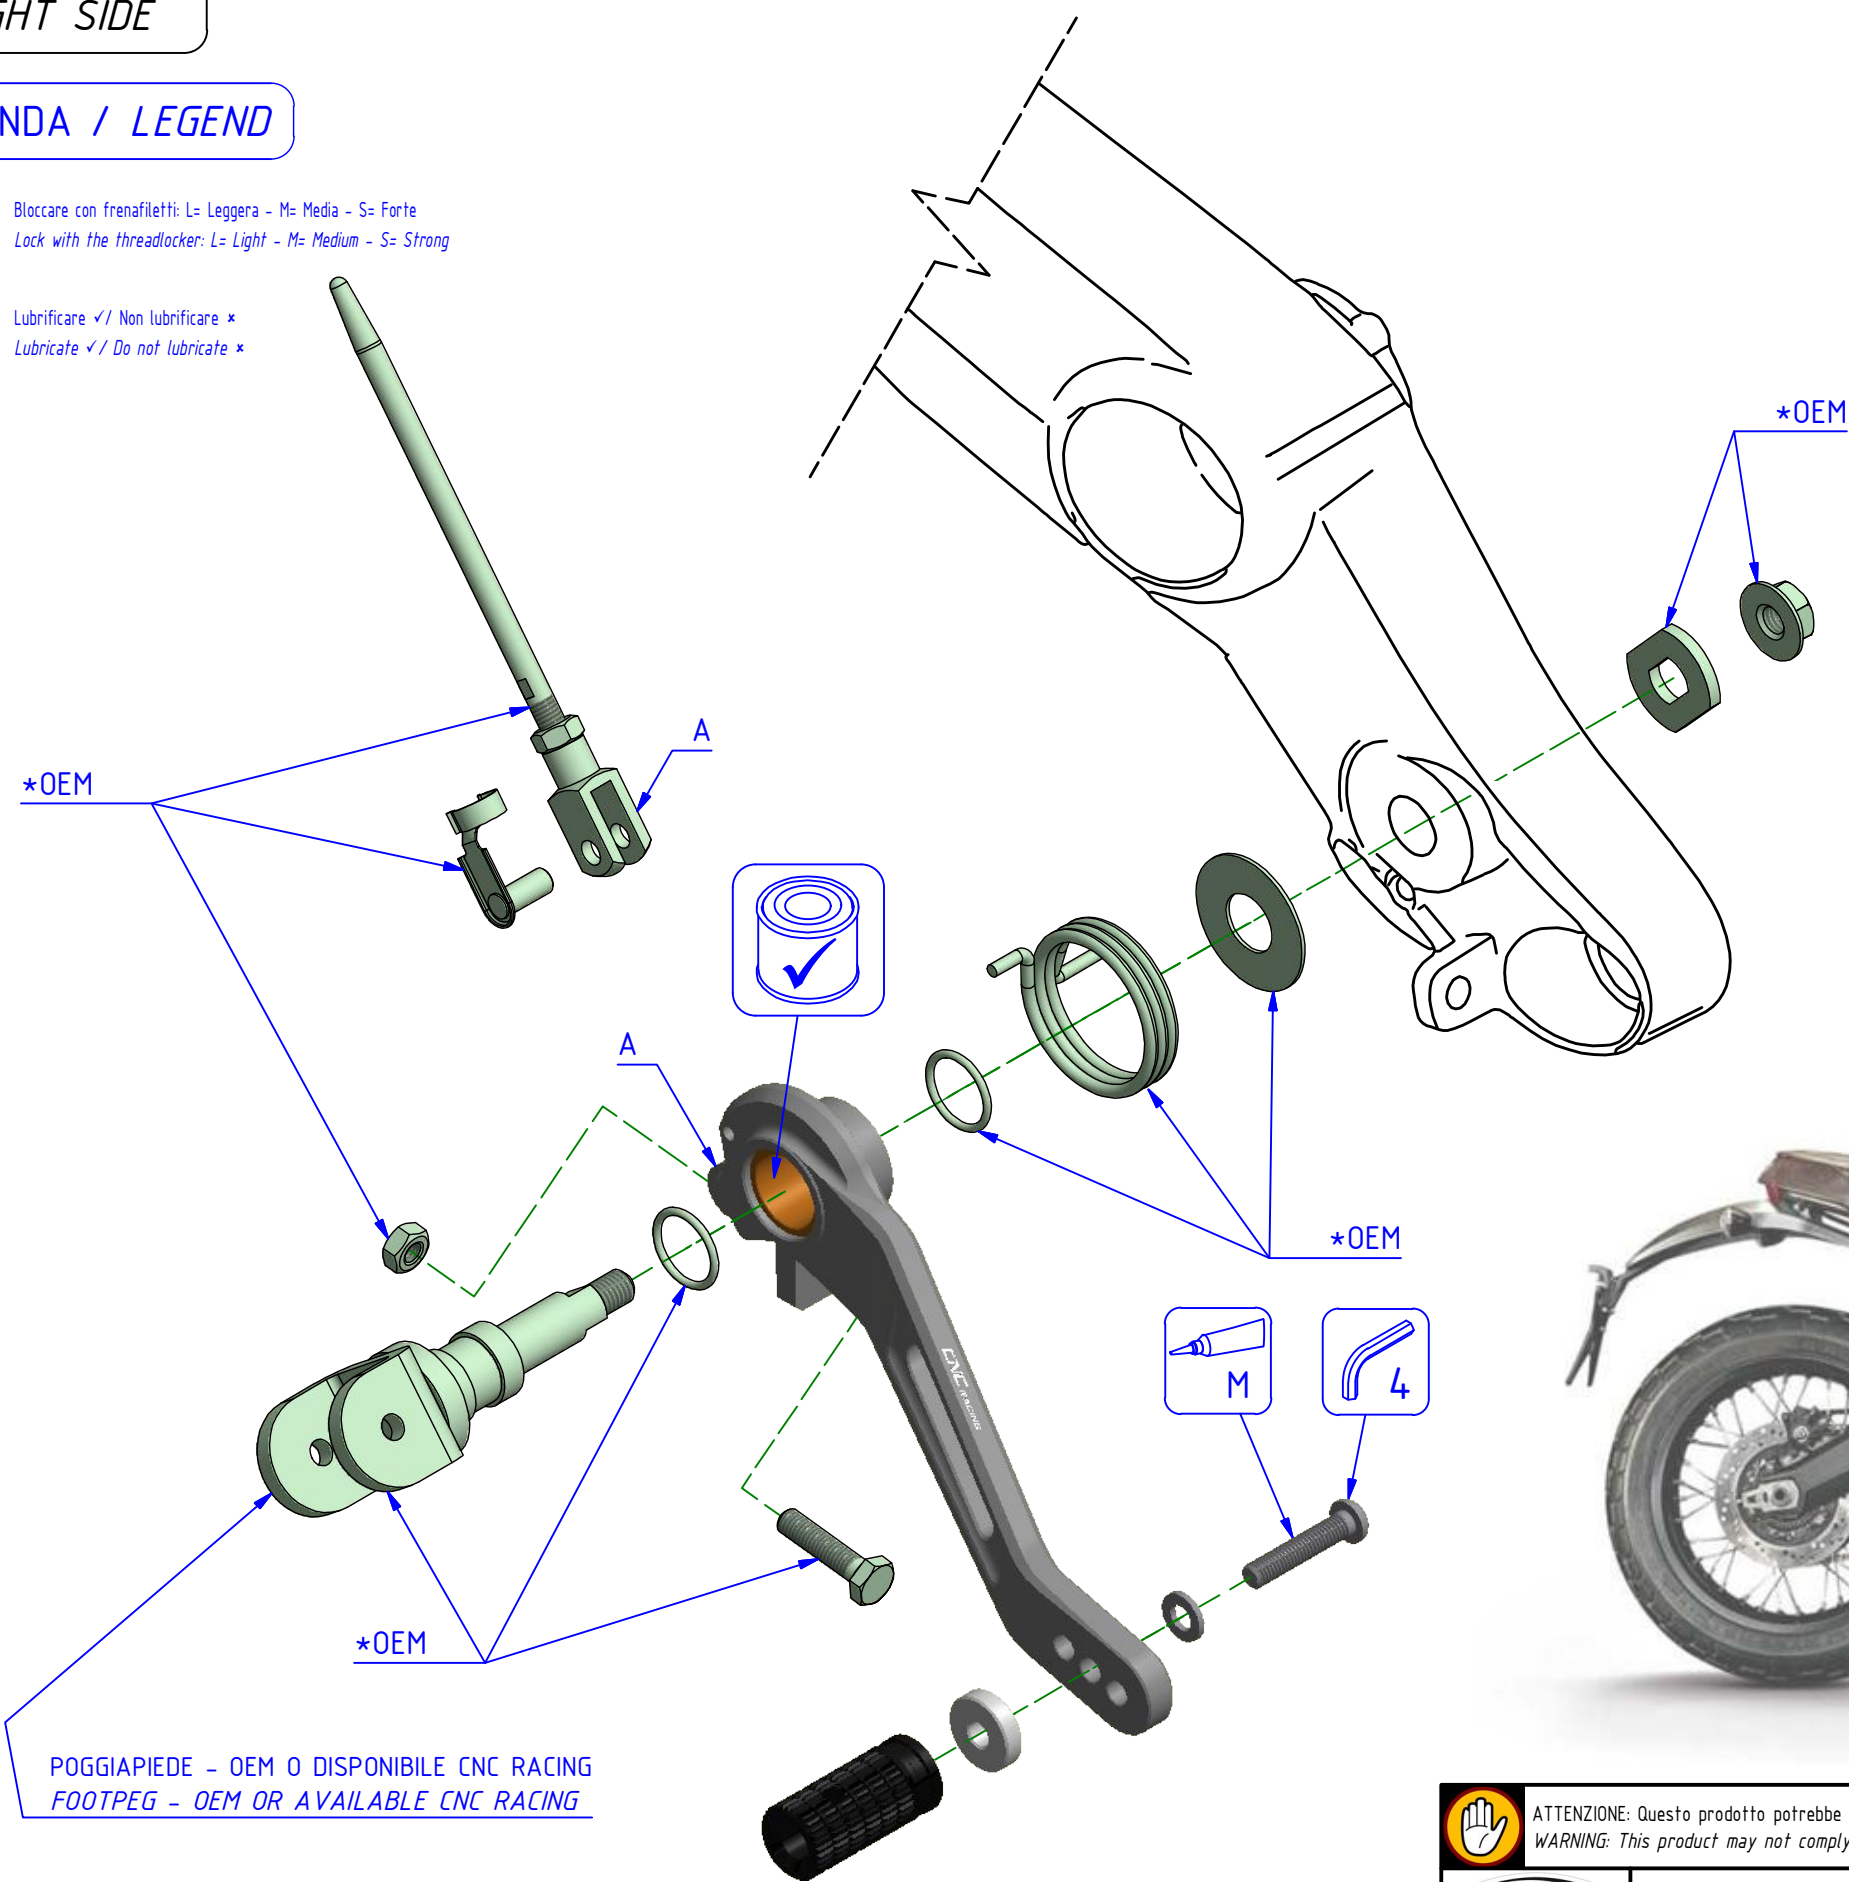

LATO DESTRO
RIGHT SIDE

LEGENDA / LEGEND

- Bloccare con frenafili: L= Leggera - M= Media - S= Forte
Lock with the threadlocker: L= Light - M= Medium - S= Strong
- Lubrificare ✓ / Non lubrificare ✗
Lubricate ✓ / Do not lubricate ✗

ATTENZIONE: Il montaggio del prodotto deve essere eseguito da personale specializzato
WARNING: The mounting of the product it must be realized from staff specialist

POGGIPIEDE - OEM O DISPONIBILE CNC RACING
FOOTPEG - OEM OR AVAILABLE CNC RACING

ART:
PE246

ISTRUZIONI / INSTRUCTIONS
KIT COMANDI PILOTA "EASY"
ADJUSTABLE LEVERS "EASY"

A termini di legge ci riserviamo la proprietà di questo disegno con divieto di riproduzione o di rendimento noto a terzi senza nostra autorizzazione. / Pursuant to law, we reserve the ownership of this drawing with prohibition to copy or disclosed to third parties without our authorization.

LATO SINISTRO
LEFT SIDE

LEGENDA / LEGEND

Bloccare con frenafili: L= Leggera - M= Media - S= Forte
Lock with the threadlocker: L= Light - M= Medium - S= Strong

Lubrificare ✓ / Non lubrificare ✗
Lubricate ✓ / Do not lubricate ✗