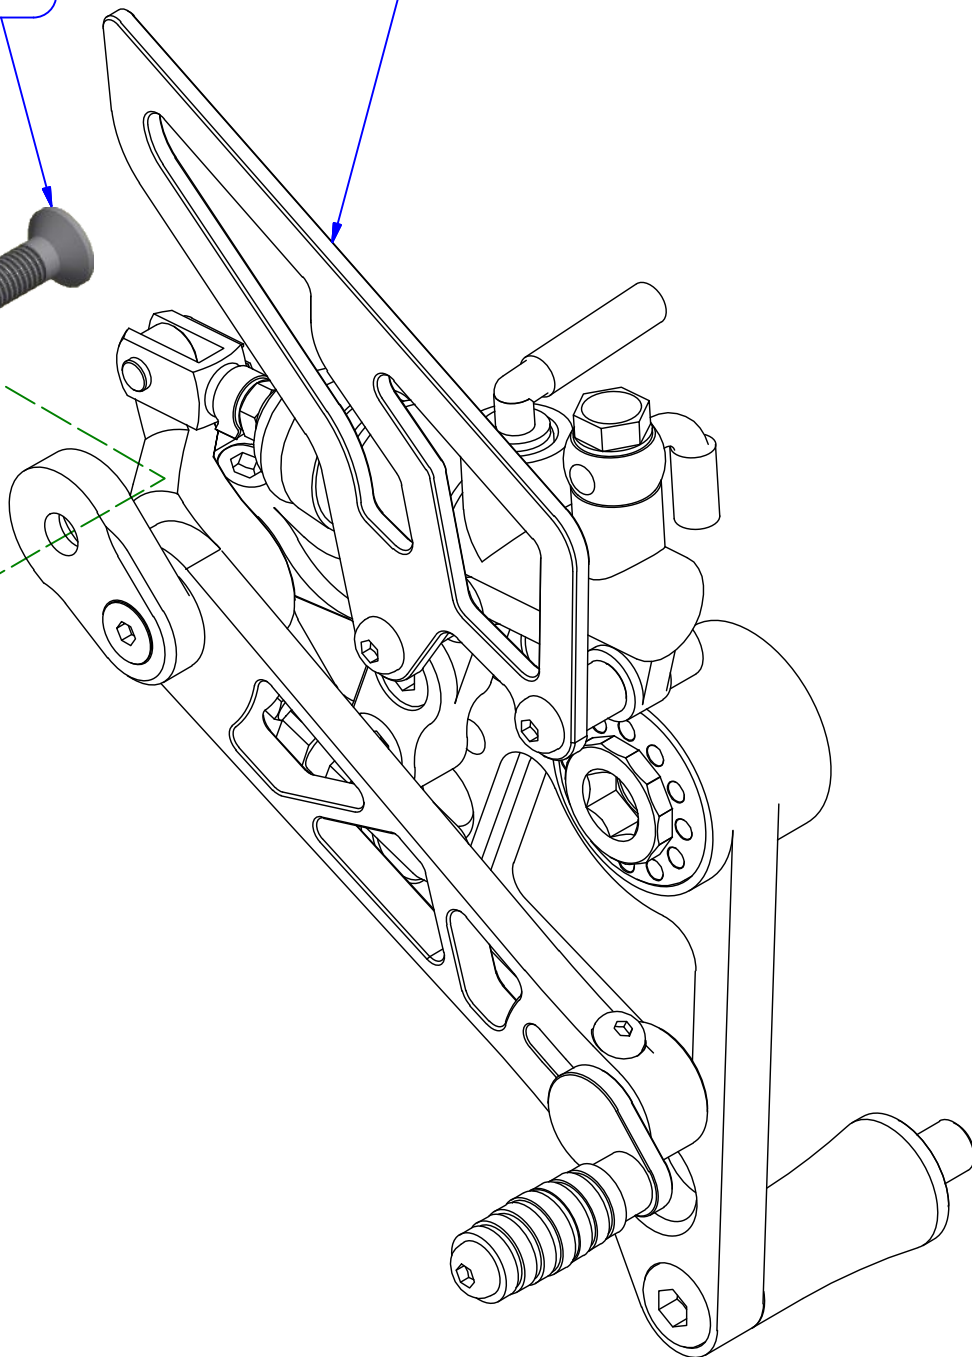

ATTENZIONE: Il montaggio del prodotto deve essere eseguito da personale specializzato
WARNING: The mounting of the product it must be realized from staff specialist

LEGENDA / LEGEND

Bloccare con frenafili: L= Leggera - M= Media - S= Forte
 Lock with the threadlocker: L= Light - M= Medium - S= Strong

PEDANA OEM* O CNC RACING
 OEM* OR CNC RACING REAR SETS

*OEM = ORIGINAL
 EQUIPMENT
 MANUFACTURER

ATTENZIONE: Questo prodotto potrebbe non essere conforme al codice stradale o alle leggi vigenti in alcuni paesi e quindi utilizzabili solo in aree private e/o chiuse al traffico
WARNING: This product may not comply with local road rules and regulations and can be used only in private areas and/or areas closed to traffic.

ART:

PC106

ISTRUZIONI / INSTRUCTIONS

POGGIAPIEDE FISSO M8
 FOLDING FOOTPEG

A termini di legge ci riserviamo la proprietà di questo disegno con divieto di riproduzione o di renderlo noto a terzi senza nostra autorizzazione. / Pursuant to law, we reserve the ownership of this drawing with prohibition to copy or disclosed to third parties without our authorization.