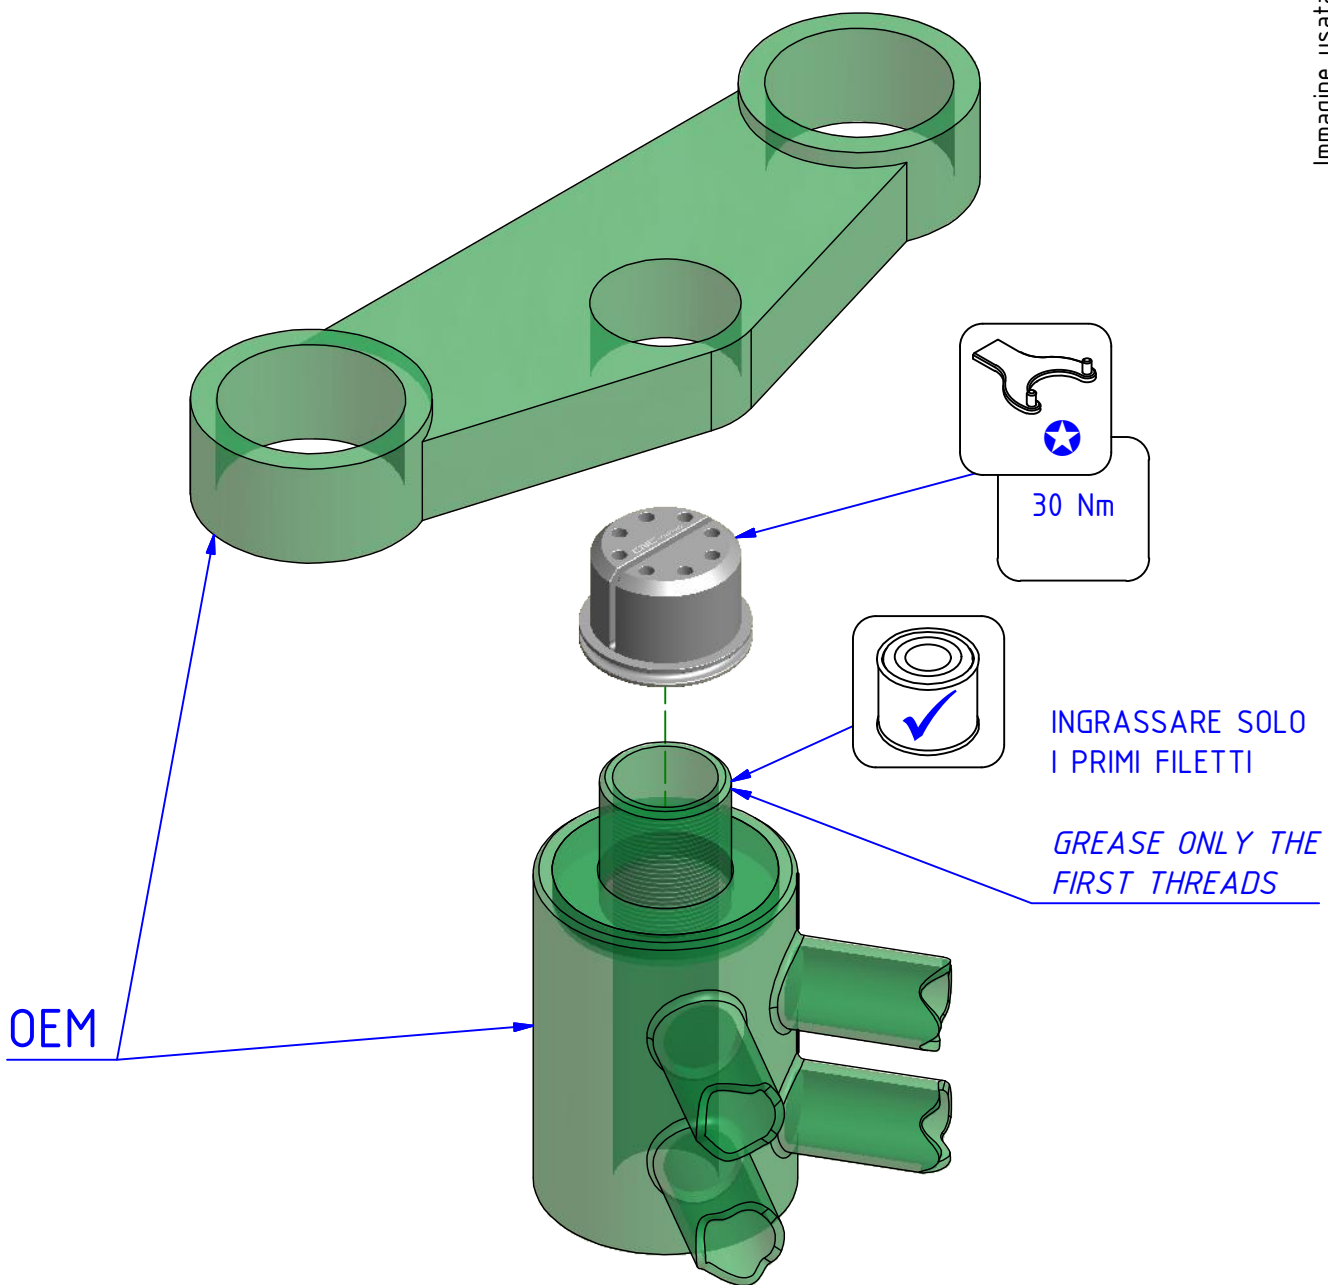

ATTENZIONE: Il montaggio del prodotto deve essere eseguito da personale specializzato
 WARNING: The mounting of the product it must be realized from staff specialist

LEGENDA / LEGEND

Lubrificare ✓ / Non lubrificare ✗
 Lubricate ✓ / Do not lubricate ✗

*OEM = ORIGINAL
 EQUIPMENT
 MANUFACTURER

★ Chiave speciale OEM
 ★ Special tool OEM
CNC RACING
CH853N

Immagine usata a fini esclusivamente illustrativi
 Image used for illustrative purposes only

ATTENZIONE: Questo prodotto potrebbe non essere conforme al codice stradale o alle leggi vigenti in alcuni paesi e quindi utilizzabili solo in aree private e/o chiuse al traffico
 WARNING: This product may not comply with local road rules and regulations and can be used only in private areas and/or areas closed to traffic.

ART:
GH354

ISTRUZIONI / INSTRUCTIONS

GHIERA DI STERZO
 RING NUT