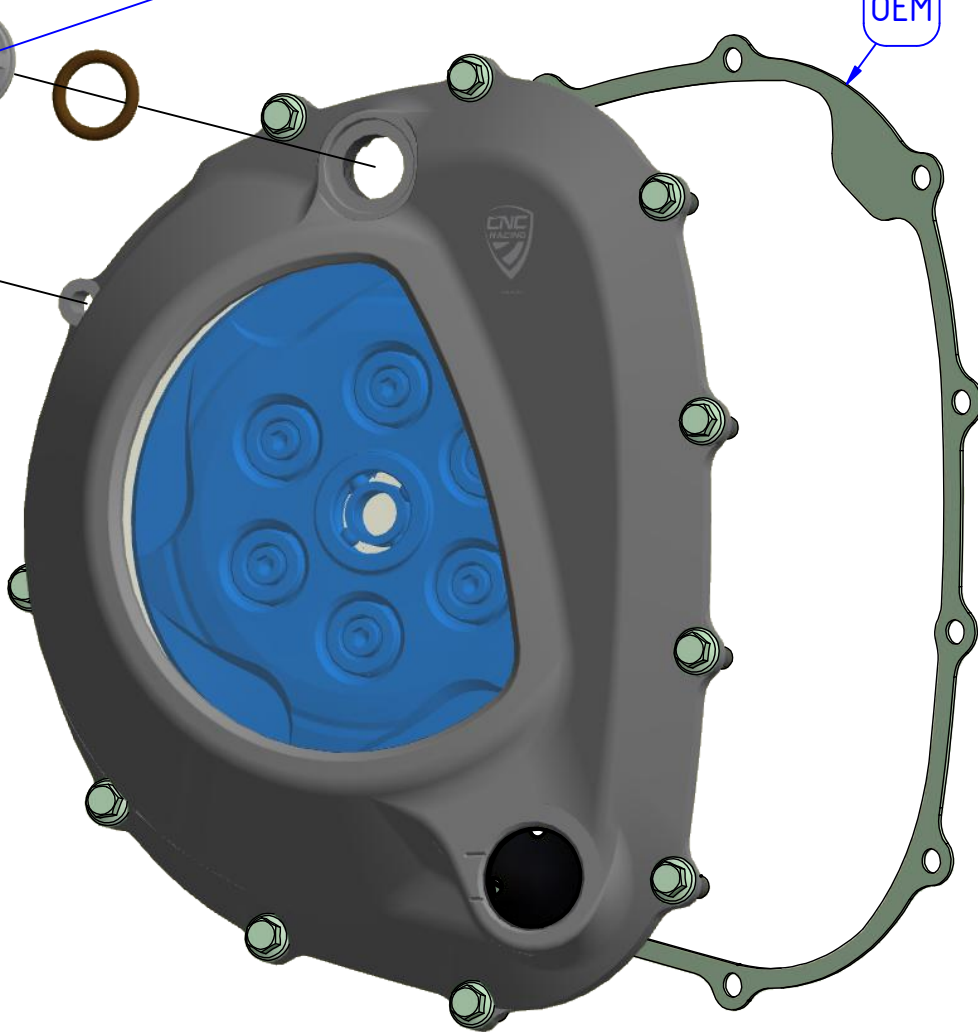

LEGENDA / LEGEND

OEM

Parte della dotazione originale
Original equipment manufacturer's part

8

OEM

8

OEM

INSTALLARE SECONDO PRESCRIZIONI DEL COSTRUTTORE
INSTALL ACCORDING TO THE MANUFACTURER REQUIREMENTS

CNC RACING

ISTRUZIONI
INSTRUCTIONS

CA302

MANUTENZIONE E PULIZIA: AVVERTENZA - MAINTENANCE AND CLEANING: WARNING

PARTI ANODIZZATE e/o LEXAN: NON USARE sgrassatori a base acida o alcalina. Usare saponi neutri. Lavare a moto fredda, mai calda. No idropulitrice.
ANODIZED and / or LEXAN PARTS: DO NOT USE acid or alkaline based degreasers. Use neutral soaps. Wash on a cold bike, never hot. No pressure washer.