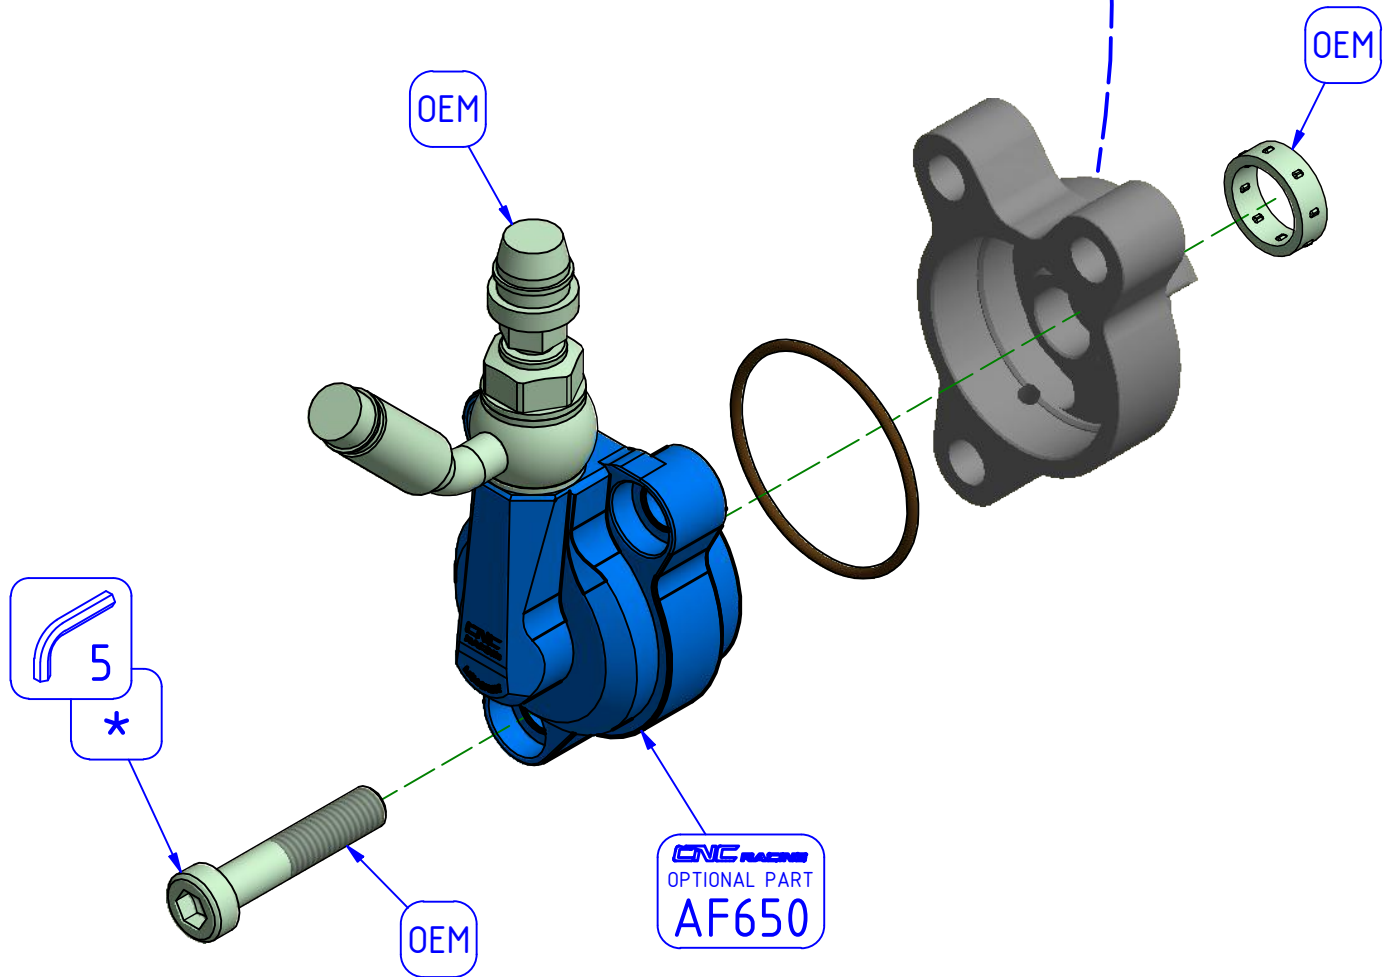

**ATTENZIONE:** Il montaggio del prodotto deve essere eseguito da personale specializzato  
**WARNING:** The mounting of the product it must be realized from staff specialist

## LEGENDA / LEGEND

OEM

Parte della dotazione originale  
 Original equipment manufacturer's part

Immagine usata a fini esclusivamente illustrativi  
 Image used for illustrative purposes only

- \* PER IL SERRAGGIO DELLE VITI RIFARSI AL MANUALE DEL COSTRUTTORE
- \* FOR THE TIGHTENING OF THE SCREWS REFER TO THE MANUFACTURER'S MANUAL

ART:  
**AFA02**

**ISTRUZIONI / INSTRUCTIONS**  
 DISTANZIALE ATTUATORE FRIZIONE  
 CLUTCH SLAVE CYLINDER MOUNTING PLATE